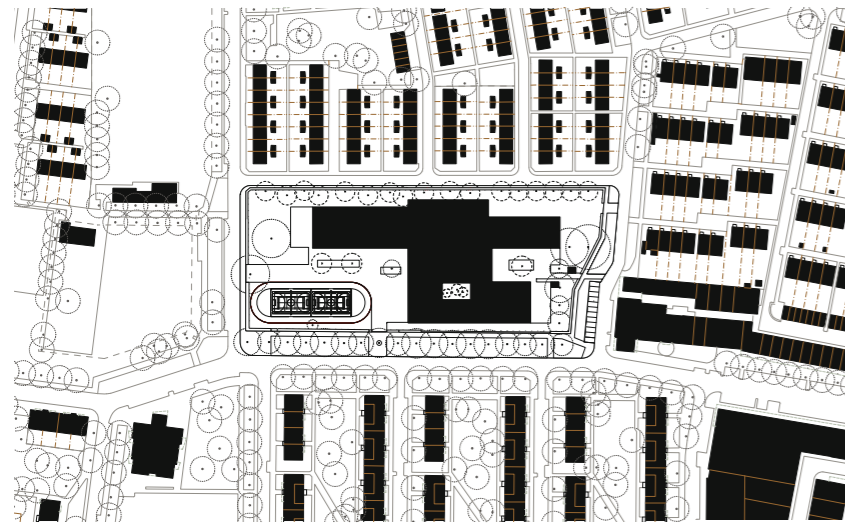

# DE WERELD OP ZUID

Maatschappelijke vernieuwing in Rotterdams Zuidwijk: Brede school + dagopvang + welzijnsvoorzieningen + centrum voor kinderen met een verstandelijke beperking

Ruimtebeslag procentueel per participant

Organisatieconcept

Situatie